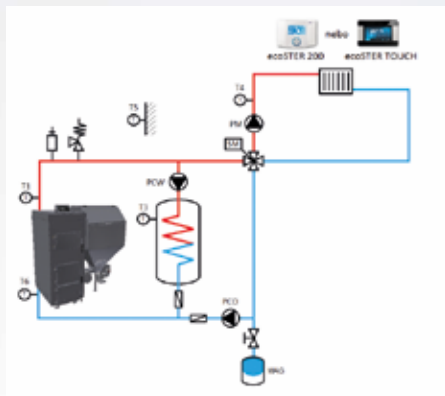

Regulace EM800 R4

- ovládání 1 topného okruhu, digitální přenos dat
- ekvitermní regulace v základu řídicí jednotky
- možnost napojení na internet
- možnost napojení pokojového přístroje s dotykovým displejem
- ochrana zpátečky čtyřcestným ventilem
- navíc přídatný bezpečnostní okruh pro napájení podavače a detekci havarijního termostatu.

PAKET CosmoTHERM U26

HYDRAULICKÁ SADA PRO ZAPOJENÍ KOTLE CosmoTHERM U26 bez čerpadel, ekvitermní regulace s řídicí jednotkou BENEKOV EM 800 R4 pro 1 směšovaný topný okruh a TV

Vhodná pro automatické kotle: CosmoTHERM U26